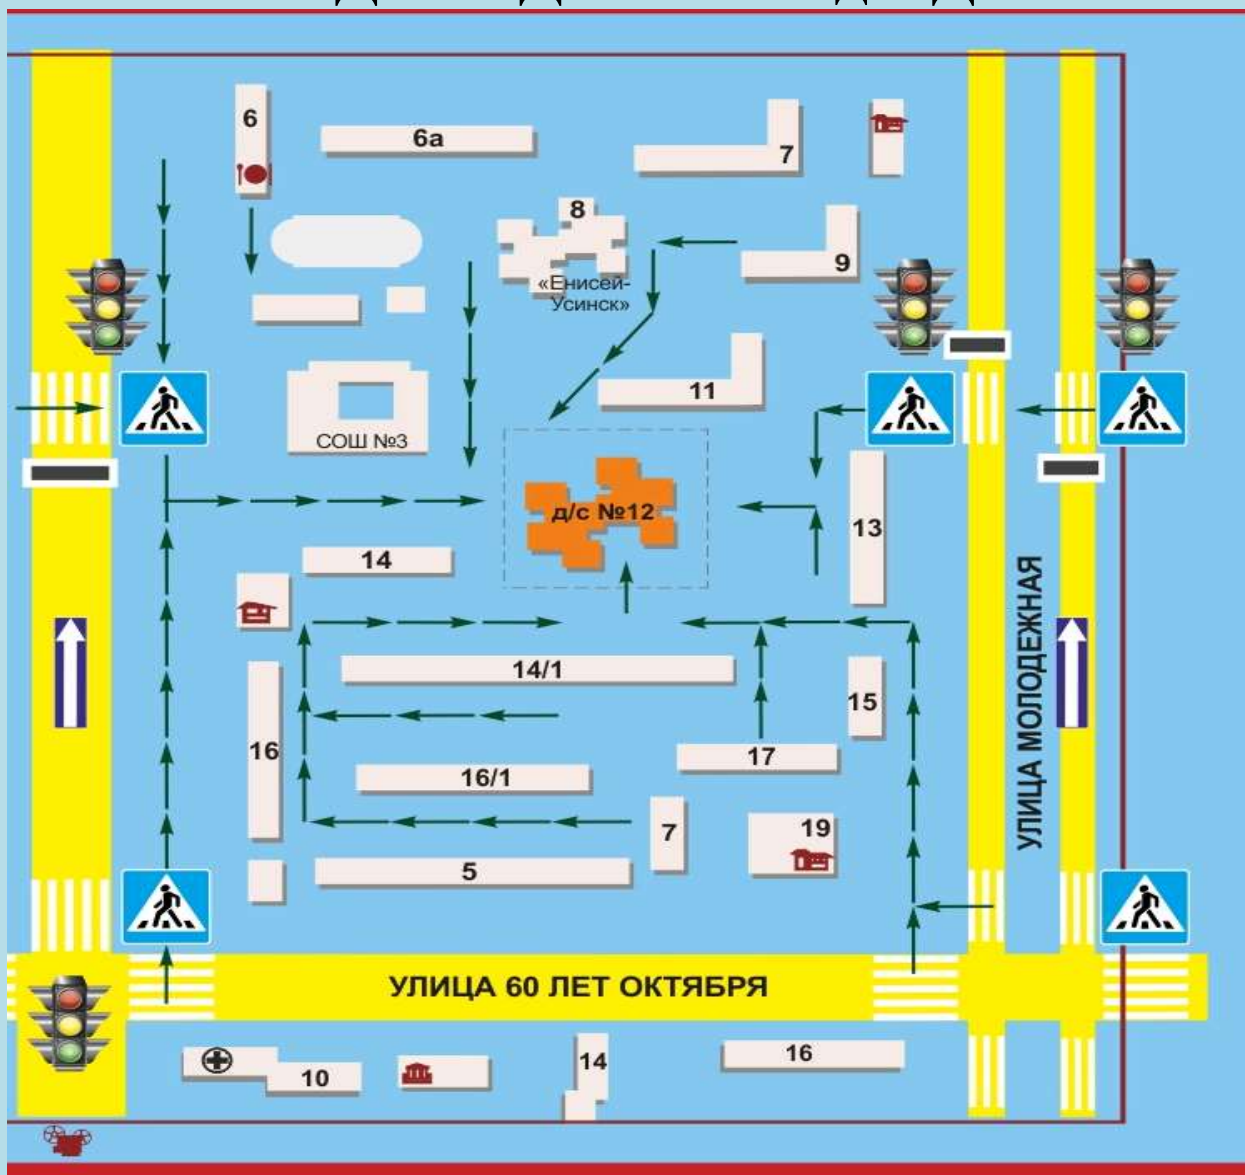

Схема безопасного маршрута «Дом – Детский сад – Дом»

Пути движения детей в детский сад

→ Движение транспортных средств

Светофор

Пешеходный переход